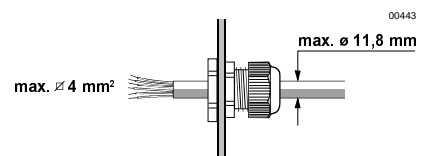

- de** Montageanleitung
- en** Mounting instructions
- fr** Instructions de montage
- sv** Monteringsinstruktion
- nl** Montage-aanwijzing
- it** Istruzioni di montaggio
- fi** Asennusohje
- es** Instrucciones de montaje
- da** Monteringsvejledning

## MVL661...

G0 G Y M U ZC 00448A  
 AC 24 V   
 DC 20...30 V

- green ok
- grün ok
- vert ok
- verde ok
- Calibr.
- red 24 AC / DC error
- rot 24 AC / DC error
- rouge error
- rosso error

$V_{min.} 0 \dots 80\%$