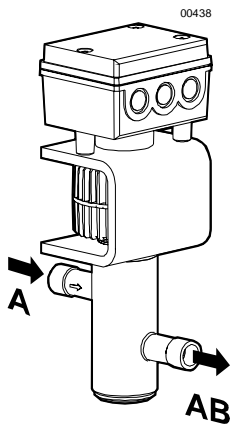

- de** Montageanleitung
- en** Mounting instructions
- fr** Instructions de montage
- sv** Monteringsinstruktion
- nl** Montage-aanwijzing
- it** Istruzioni di montaggio
- fi** Asennusohje
- es** Instrucciones de montaje
- da** Monteringsvejledning

## MVL661...

G0 G Y M U ZC 00448A  
 AC 24 V   
 DC 20...30 V

- green ok
- grün ok
- vert ok
- verde ok
- Calibr.
- red 24 AC / DC error
- rot 24 AC / DC error
- rouge error
- rosso error

$V_{min.} 0 \dots 80\%$