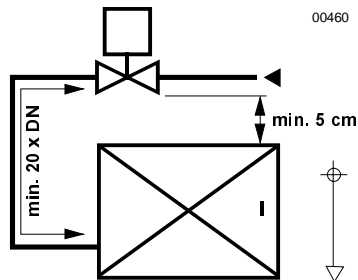

G0 G Y M U ZC 00448A
AC 24 V
DC 20...30 V

- green ok
- grün ok
- vert ok
- verde ok
- Calibr.
- red 24 AC / DC error
- rot 24 AC / DC error
- rouge error
- rosso error

$V_{min.} 0 \dots 80\%$

ON	Y:	U and Y:	U:	k_{vg}:
	[mA]	2 ... 10 V	[mA]	63 %
	1	4 ... 20 mA	2	
OFF	[V]	0 ... 10 V	3	[V]
		0 ... 20 mA	4	100 %

Expansion

Suction