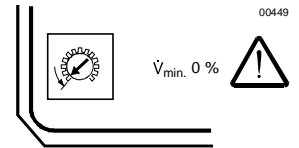

G0 G Y M U ZC 00448A
AC 24 V
DC 20...30 V

- green ok
- grün ok
- vert ok
- verde ok
- Calibr.
- red 24 AC / DC error
- rot 24 AC / DC error
- rouge error
- rosso error

$V_{min.} 0 \dots 80\%$

ON	Y:	U and Y:	U:	k_{vg}:
	[mA]	2 ... 10 V	[mA]	63 %
	1	4 ... 20 mA	2	
OFF	[V]	0 ... 10 V	3	[V]
		0 ... 20 mA	4	100 %

Expansion

Suction