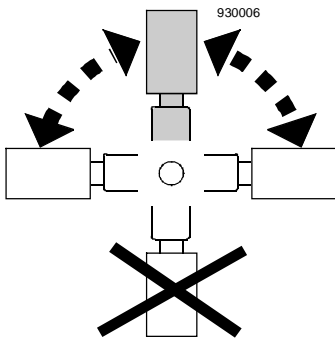

- de** Montageanleitung
- en** Mounting instructions
- fr** Instructions de montage
- sv** Monteringsinstruktion
- nl** Montage-aanwijzing
- it** Istruzioni di montaggio
- fi** Asennusohje
- es** Instrucciones de montaje
- da** Monteringsvejledning

## MVL661...

G0 G Y M U ZC 00448A  
 AC 24 V   
 DC 20...30 V

- green ok
- grün ok
- vert ok
- verde ok
- Calibr.
- red 24 AC / DC error
- rot 24 AC / DC error
- rouge error
- rosso error

$V_{min.} 0 \dots 80\%$

ON	Y:	U and Y:	U:	$k_{vg}$ :
	[mA]	2 ... 10 V	[mA]	63 %
	1	4 ... 20 mA	2	
OFF	[V]	0 ... 10 V	3	[V]
		0 ... 20 mA	4	100 %