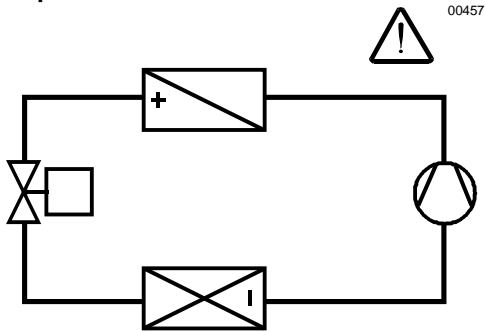

G0 G Y M U ZC 00448A
AC 24 V
DC 20...30 V

- green ok
- grün ok
- vert ok
- verde ok
- Calibr.
- red 24 AC / DC error
- rot 24 AC / DC error
- rouge error
- rosso error

$V_{min.} 0 \dots 80\%$

ON	Y:	U and Y:	U:	k_{vg}:
	[mA]	2 ... 10 V	[mA]	63 %
	1	4 ... 20 mA	2	
OFF	[V]	0 ... 10 V	3	[V]
		0 ... 20 mA	4	100 %

Expansion

Suction