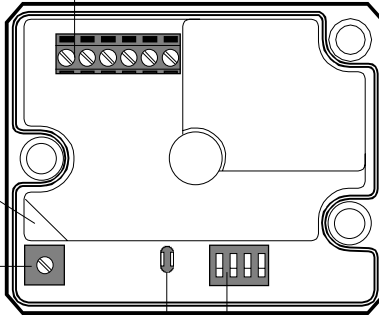

- de** Montageanleitung
- en** Mounting instructions
- fr** Instructions de montage
- sv** Monteringsinstruktion
- nl** Montage-aanwijzing
- it** Istruzioni di montaggio
- fi** Asennusohje
- es** Instrucciones de montaje
- da** Monteringsvejledning

## MVL661...

G0 G Y M U ZC 00448A  
 AC 24 V   
 DC 20...30 V

- green ok
- grün ok
- vert ok
- verde ok
- Calibr.
- red 24 AC / DC error
- rot 24 AC / DC error
- rouge error
- rosso error

$V_{min.} 0 \dots 80\%$