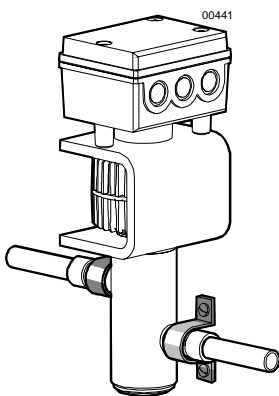

- de** Montageanleitung
- en** Mounting instructions
- fr** Instructions de montage
- sv** Monteringsinstruktion
- nl** Montage-aanwijzing
- it** Istruzioni di montaggio
- fi** Asennusohje
- es** Instrucciones de montaje
- da** Monteringsvejledning

## MVL661...

G0 G Y M U ZC 00448A  
 AC 24 V   
 DC 20...30 V

- green ok
- grün ok
- vert ok
- verde ok
- Calibr.
- red 24 AC / DC error
- rot 24 AC / DC error
- rouge error
- rosso error

$V_{min.} 0 \dots 80\%$